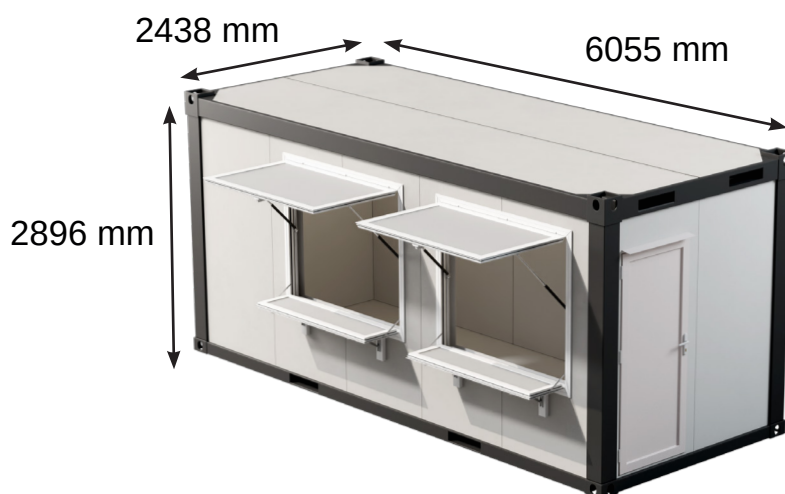

BUNGALOW SNACK - NEUF

Informations techniques :

- Châssis en acier (plancher 3 mm, toit et poteaux d'angle 2 mm)
- Toiture : Plafond en lames PVC, isolation laine minérale 50 mm
- Hauteur sous plafond : 2500 mm
- Sol : sol en panneaux de ciment 18 mm
- Résistance plancher : 300kg m² répartie uniformément
- Murs : panneaux sandwich laine minérale 50 mm
- 1 Porte alu
- 2 x Ouverture basculante 1.8 m + comptoir externe encastrable
- Électricité norme UE 220V monophasée - (câblage CE, 4 x prises SHUKO type F, 2 réglettes LED)
- Tableau électrique encastré au plafond
- Passages de fourches: 2050 mm

Disponible à la vente

Dimensions extérieures :

Longueur	6055 mm
Largeur	2438 mm
Hauteur	2896 mm

Nous contacter :

☎ 04-78-02-11-53

✉ contact@eurobox.fr

111 rue de Chassagne 69360 Ternay

Eurobox.fr