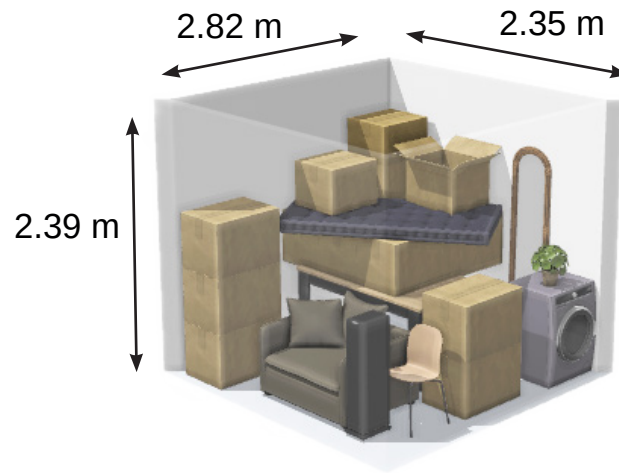

# Box de 7m<sup>2</sup>

### Dimensions intérieures :

|          |        |
|----------|--------|
| Longueur | 2.82 m |
| Largeur  | 2.35 m |
| Hauteur  | 2.39 m |

### Dimensions des portes :

|         |        |
|---------|--------|
| Largeur | 2.34 m |
| Hauteur | 2.28 m |