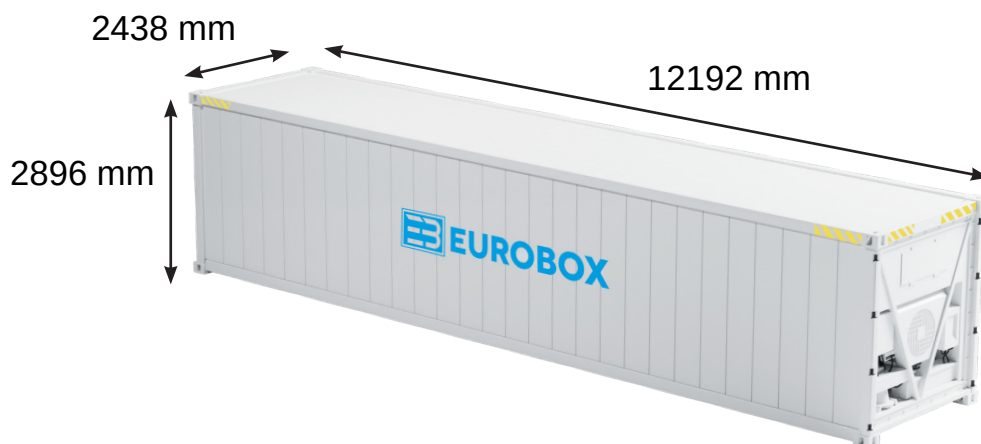

40 pieds HC - REEFER

Informations container :

Dimensions extérieures :

Longueur	12192 mm
Largeur	2438 mm
Hauteur	2896 mm

Dimensions intérieures :

Longueur	11583 mm
Largeur	2294 mm
Hauteur	2569 mm

Volume et surface :

M ³	68 m ³
M ²	26 m ²

Masses :

Poids à vide	4650 kg
Charge max	24700 kg
Poids max	29350 kg

Dimensions des portes :

Largeur	2292 mm
Hauteur	2562 mm

Informations techniques

- Gaz : R134A / R404
- Puissance nécessaire : 12 KW
- Arrivée électrique : 380V TRI
- Prise branchement : 3 p + terre 32A
- Sol : Alu plat / rail T
- Température : -25°C à +25°C
- Structure : Corten
- Isolation : polyuréthane 70 mm