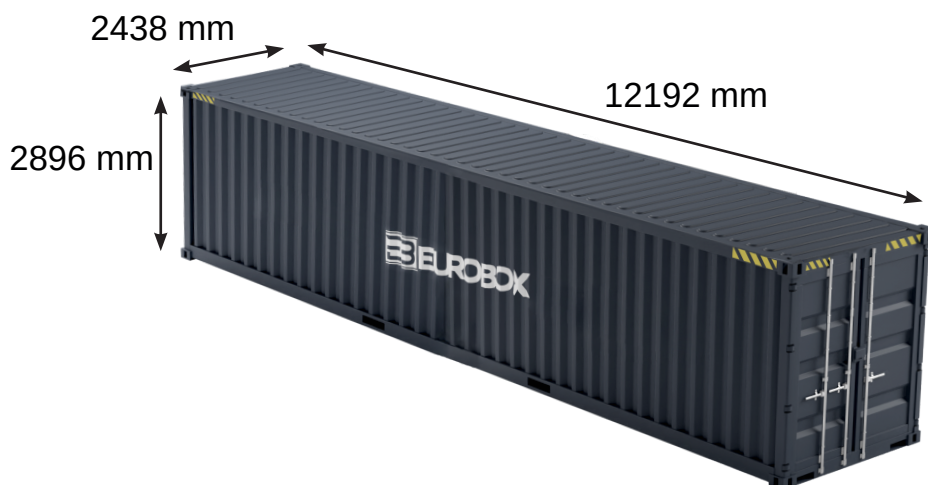

# 40 pieds HC - MARITIME

### Dimensions extérieures :

Longueur	12192 mm
Largeur	2438 mm
Hauteur	2896 mm

### Dimensions intérieures :

Longueur	12030 mm
Largeur	2350 mm
Hauteur	2690 mm

### Dimensions des portes :

Largeur	2340 mm
Hauteur	2580 mm