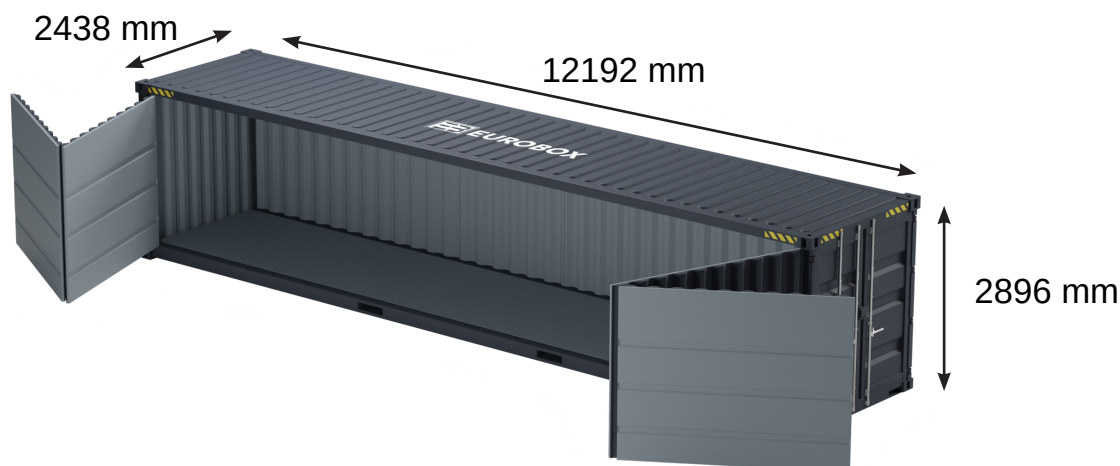

# 40 pieds HC - Open Side

### Dimensions extérieures :

Longueur	12192 mm
Largeur	2438 mm
Hauteur	2896 mm

### Dimensions intérieures :

Longueur	12030 mm
Largeur	2350 mm
Hauteur	2398 mm

### Dimensions des portes :

Largeur	2226 mm
Hauteur	2348 mm
Largeur porte latérale	11836 mm
Hauteur porte latérale	2308 mm