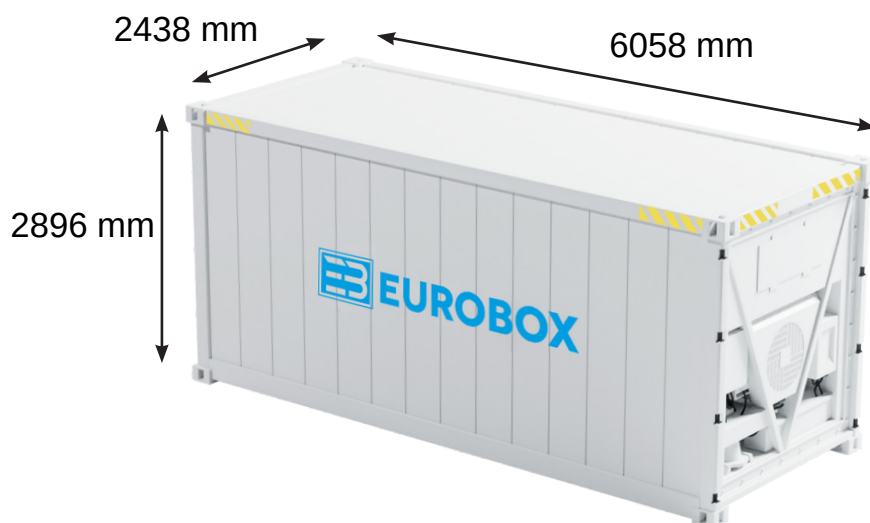

20 pieds HC - REEFER

Informations container :

Dimensions extérieures :

Longueur	6058 mm
Largeur	2438 mm
Hauteur	2896 mm

Dimensions intérieures :

Longueur	5456 mm
Largeur	2294 mm
Hauteur	2569 mm

Volume et surface :

M ³	32 m ³
M ²	12 m ²

Masses :

Poids à vide	3060 kg
Charge max	27420 kg
Poids max	30480 kg

Dimensions des portes :

Largeur	2292 mm
Hauteur	2562 mm

Informations techniques

- Gaz : R134A / R404
- Puissance nécessaire : 12 KW
- Arrivée électrique : 380V TRI
- Prise branchement : 3 p + terre 32A
- Sol : Alu plat / rail T
- Température : -25°C à +25°C
- Structure : Corten
- Isolation : polyuréthane 70 mm