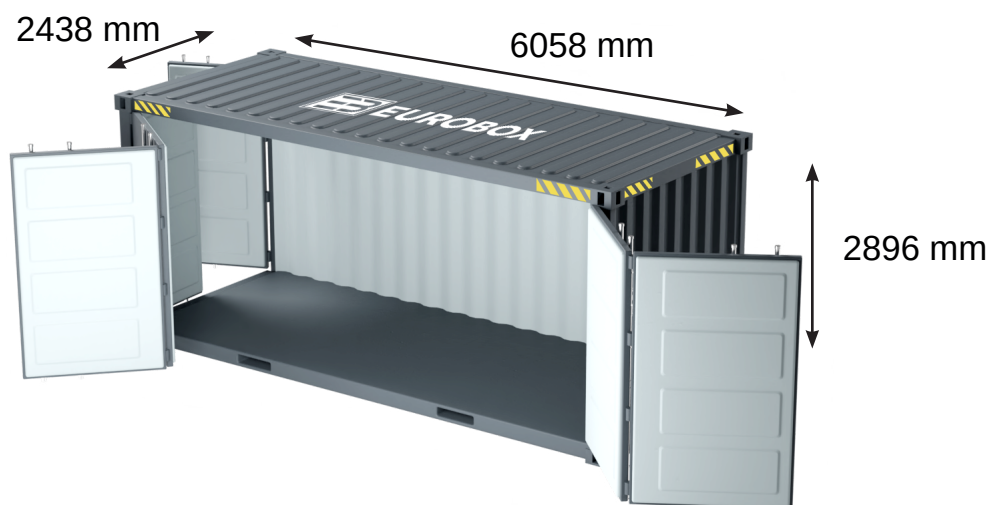

20 pieds HC - Open Side

Informations techniques

Dimensions extérieures :

Longueur	6058 mm
Largeur	2438 mm
Hauteur	2896 mm

Dimensions intérieures :

Longueur	5895 mm
Largeur	2287 mm
Hauteur	2607 mm

Volume et surface :

M ³	35 m ³
M ²	14 m ²

Masses :

Poids à vide	3300 kg
Charge max	27180 kg
Poids max	30480 kg
Passage de fourche	2050 mm

Dimensions des portes :

Largeur	2226 mm
Hauteur	2494 mm
Largeur porte latérale	5702 mm
Hauteur porte latérale	2494 mm