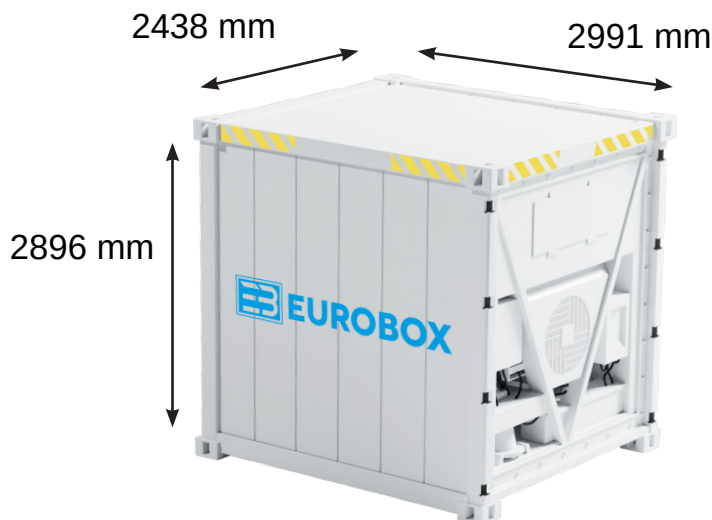

10 pieds HC - REEFER

Informations container :

Dimensions extérieures :

Longueur	2991 mm
Largeur	2438 mm
Hauteur	2896 mm

Dimensions intérieures :

Longueur	2389 mm
Largeur	2294 mm
Hauteur	2569 mm

Volume et surface :

M ³	14 m ³
M ²	5 m ²

Masses :

Poids à vide	2000 kg
Charge max	8000 kg
Poids max	10000 kg

Dimensions des portes :

Largeur	2292 mm
Hauteur	2562 mm

Informations techniques

- Gaz : R134A / R404
- Puissance nécessaire : 12 KW
- Arrivée électrique : 380V TRI
- Prise branchement : 3 p + terre 32A
- Sol : Alu plat / rail T
- Température : -25°C à +25°C
- Structure : Corten
- Isolation : polyuréthane 70 mm